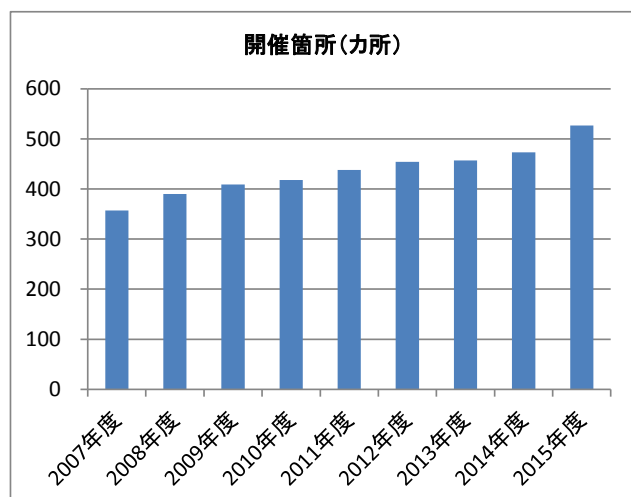

生協の「子育てひろば」活動 全国 527 カ所で開催 15 万 6,366 組の親子が参加 ～生協の子育てひろば活動および子育て支援実態調査より～

日本生活協同組合連合会（略称：日本生協連、代表理事会長：浅田克己）は、全国 72 生協の協力のもと 2015 年度の生協の子育てひろば活動および子育て支援実態を取りまとめましたので、その概要についてご案内申し上げます。

「子育てひろば」は、2015 年 4 月に施行の「子ども・子育て支援新制度」により、地域における子育て支援事業のひとつと位置付けられたことから全国で設置が進んでおりますが、生協においても全国で 58 生協が取り組み、開催箇所、参加組数ともに 2007 年の調査開始から 8 年連続で増加しています。また昨今、社会問題としてその対策が急務となっている「子どもの貧困」問題については、全国 26 生協が「フードバンク」「子ども食堂への食材提供」などの活動を通じて支援に取り組んでいます。以下、当調査による全国の生協の支援活動概要となります。

【子育てひろば活動のまとめ】

- ・ 2015 年度、「子育てひろば」を実施している生協は 58 生協。そのうち 7 生協が新制度に基づく地域子育て支援拠点事業による行政の委託を受けた活動を実施しています。
- ・ 開催箇所 527 カ所（前年比 111.4%）、参加組数 15 万 6,366 組（同 102.4%）はともに調査を開始した 2007 年から 8 年連続で増加しています。
- ・ スタッフのべ活動人数*は 37,660 人（前年比 104.4%）と増加したものの、スタッフ数は 2,462 人（同 97.6%）と微減。今後の支援継続のため人材の確保がひとつの課題となっています。

*スタッフのべ活動人数：個々スタッフの人数に実際に活動した回数を掛けた数値。

年度	2007	2008	2009	2010	2011	2012	2013	2014	2015（前年比）
開催箇所(カ所)	357	390	409	418	438	454	457	473	527（111.4%）
年間のべ開催数(回)	7,307	8,397	10,451	10,574	11,629	12,804	13,663	13,421	14,630（109.0%）
参加者数(組)	68,515	90,419	98,547	103,176	113,198	125,919	138,866	152,614	156,366（102.4%）
スタッフ数(人)	1,932	2,245	2,178	2,250	2,385	2,969	2,904	2,521	2,462（97.6%）
スタッフのべ活動人数(人)	22,840	31,940	37,598	32,327	42,576	39,678	36,230	37,660	39,325（104.4%）