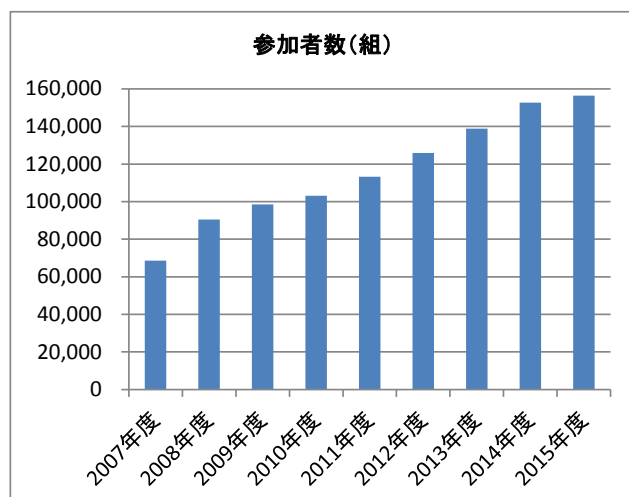

生協の「子育てひろば」活動 全国 527 カ所で開催 15 万 6,366 組の親子が参加 ～生協の子育てひろば活動および子育て支援実態調査より～

日本生活協同組合連合会（略称：日本生協連、代表理事会長：浅田克己）は、全国 72 生協の協力のもと 2015 年度の生協の子育てひろば活動および子育て支援実態を取りまとめましたので、その概要についてご案内申し上げます。

「子育てひろば」は、2015 年 4 月に施行の「子ども・子育て支援新制度」により、地域における子育て支援事業のひとつと位置付けられたことから全国で設置が進んでおりますが、生協においても全国で 58 生協が取り組み、開催箇所、参加組数ともに 2007 年の調査開始から 8 年連続で増加しています。また昨今、社会問題としてその対策が急務となっている「子どもの貧困」問題については、全国 26 生協が「フードバンク」「子ども食堂への食材提供」などの活動を通じて支援に取り組んでいます。以下、当調査による全国の生協の支援活動概要となります。

【子育てひろば活動のまとめ】

- ・ 2015 年度、「子育てひろば」を実施している生協は 58 生協。そのうち 7 生協が新制度に基づく地域子育て支援拠点事業による行政の委託を受けた活動を実施しています。
- ・ 開催箇所 527 カ所（前年比 111.4%）、参加組数 15 万 6,366 組（同 102.4%）はともに調査を開始した 2007 年から 8 年連続で増加しています。
- ・ スタッフのべ活動人数*は 37,660 人（前年比 104.4%）と増加したものの、スタッフ数は 2,462 人（同 97.6%）と微減。今後の支援継続のため人材の確保がひとつの課題となっています。

*スタッフのべ活動人数：個々スタッフの人数に実際に活動した回数を掛けた数値。

年度	2007	2008	2009	2010	2011	2012	2013	2014	2015（前年比）
開催箇所(カ所)	357	390	409	418	438	454	457	473	527（111.4%）
年間のべ開催数(回)	7,307	8,397	10,451	10,574	11,629	12,804	13,663	13,421	14,630（109.0%）
参加者数(組)	68,515	90,419	98,547	103,176	113,198	125,919	138,866	152,614	156,366（102.4%）
スタッフ数(人)	1,932	2,245	2,178	2,250	2,385	2,969	2,904	2,521	2,462（97.6%）
スタッフのべ活動人数(人)	22,840	31,940	37,598	32,327	42,576	39,678	36,230	37,660	39,325（104.4%）