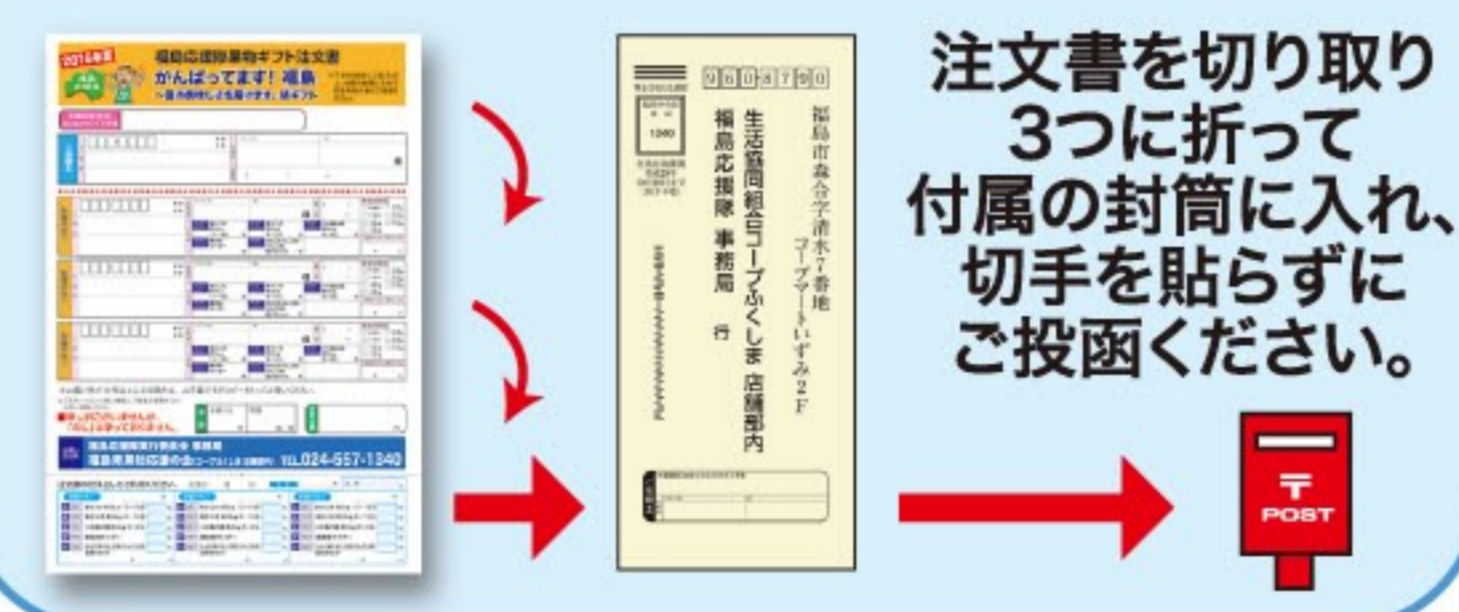

ご利用案内

お申込方法

インターネットからのお申し込み

注文用ウェブサイト

または、<http://www.fukushima.coop/>
クレジットカード・ネットバンキングでのお支払いもご利用になれます。
※提携オンラインショップ「福の鳥商店街」でのお申し込みとなります。

ギフト注文書からのお申し込み

お支払い
お届けについて

- 払込用紙をご依頼主様へ、別便にて郵送します。
お近くのゆうちょ銀行から払込み下さい。ゆうちょATMからもご利用いただけます。
※払込用紙は商品と同梱ではございません。
- 生育・出荷の都合上、ご注文内容の確認後、順次お届けを開始します。
※払込用紙は商品の到着と前後する場合がございます。何卒ご容赦下さい。
- 商品はお届け先住所へ宅配便にてお送り致します。
規格・サイズにより発送時期が前後する場合がございます。
- お届期間は商品ごとに異なります。(中面をご覧ください)
- 「のし」は承っておりません。何卒ご容赦ください。